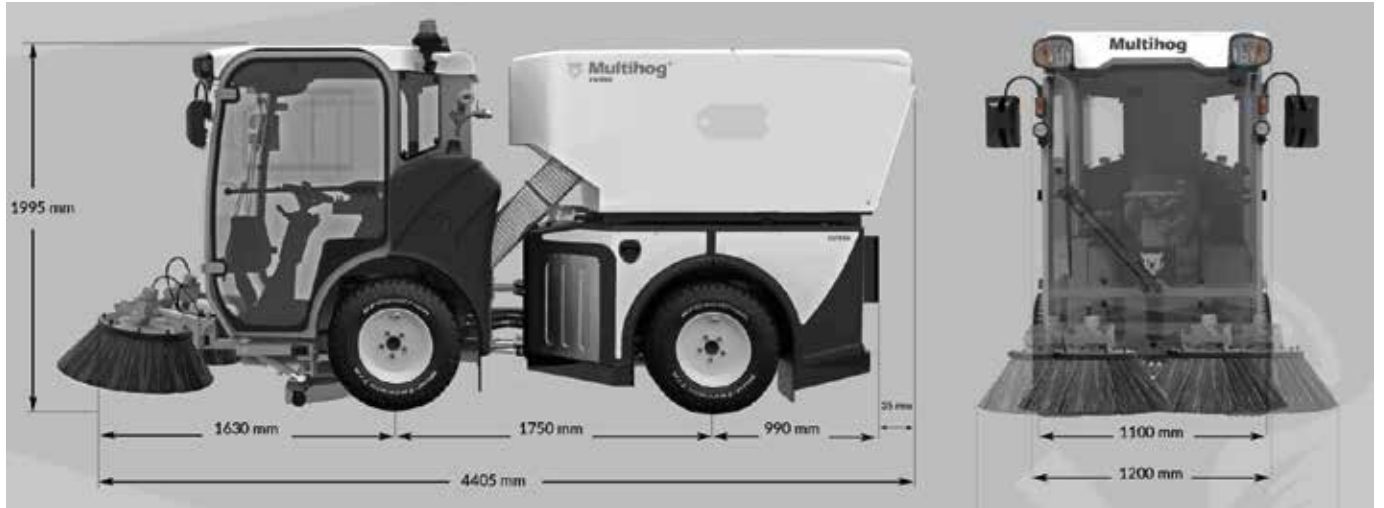

Harici Emiř Hortumu

Çim Biçme ve Toplama

Özel Amaçlı Kol ile
Bakım ve Temizlik

Yüksek Basınçlı Yol Yıkama

Kar Küreme ve Tuz Serpme

Motor	:	Hatz 75 HP 4 Silindirli Dizel Motor
Tork	:	240 Nm @ 1600 devir/dakika
Maksimum Hız	:	40 km/saat
Dönüş Çapı	:	5.100 mm
Taşıma Kapasitesi	:	1,5 Ton
Su Tankı	:	300 Litre
Çöp Hazne Hacimsel Kapasitesi	:	1,5 m ³
Maksimum Süpürme Genişliği	:	2.350 mm
Boşaltma Yüksekliği	:	1.600 mm
Araç Boyutları	Yükseklik	: 1.995 mm
	Genişlik	: 1.200 mm
	Uzunluk	: 4.405 mm
Boş Ağırlık	:	2.000 Kg