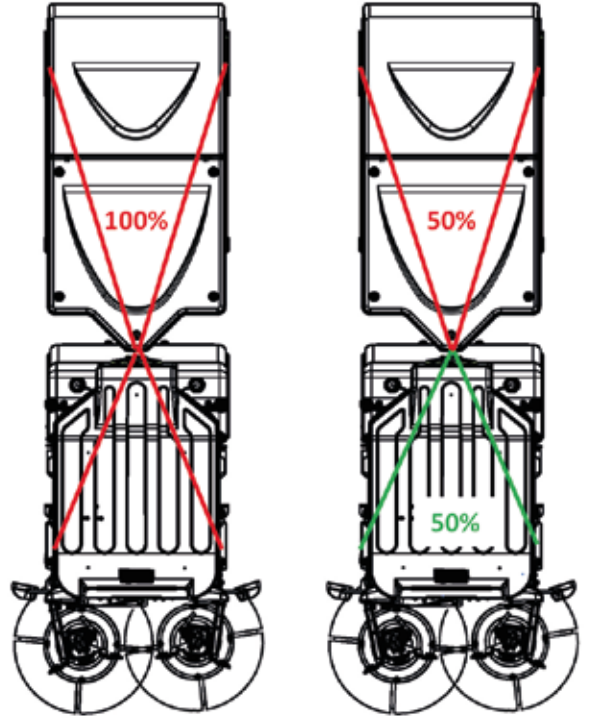

Normal Sürüş

Diferansiyel Kilitli