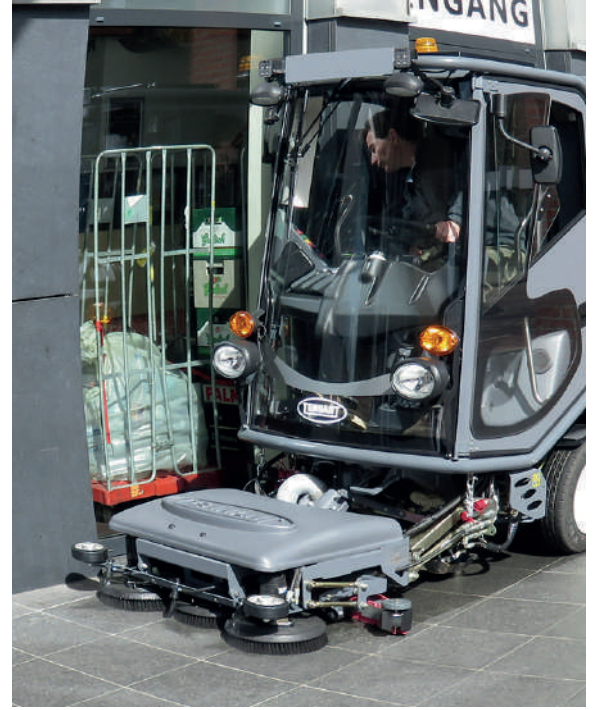

OPSİYONEL EKİPMANLAR

Kar Küreme
Bıçağı

Tuz Serpme
Sistemi

Yüksek Basınçlı
Yıkama Sistemi

Silme
Sistemi

Paslanmaz Çelik
Şasi

Motor	:	Kubota Turbo Dizel
Güç	:	44 HP
Maksimum Hız	:	25 km/saat
Yakıt Tüketimi	:	4 litre/saat
Boş Ağırlık	:	1950 kg
Su Tankı	:	195 litre
Çöp Hazne Hacimsel Kapasitesi	:	1,5 m³ Brüt
Maksimum Süpürme Genişliği	:	2.050 mm
Boşaltma Yüksekliği	:	1.400 mm
Araç Boyutları	Yükseklik :	1.980 mm
	Genişlik :	1.300 mm
	Uzunluk :	3.580 mm