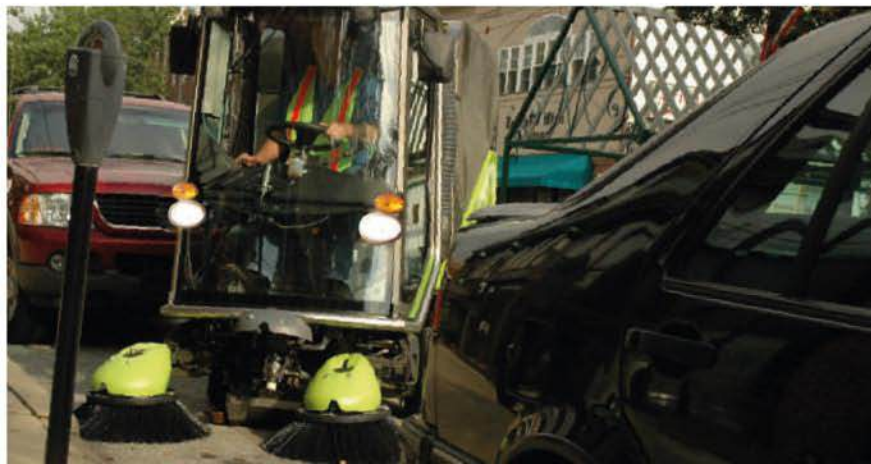

orion
çevre

+90 532 508 26 21

info@orioncevre.com

Suadiye Mahallesi, Bağdat Caddesi, Mücahit
Sokak Ark 399 Plaza B Blok Daire:1
Kadıköy/İSTANBUL

www.orioncevre.com

/orioncevre