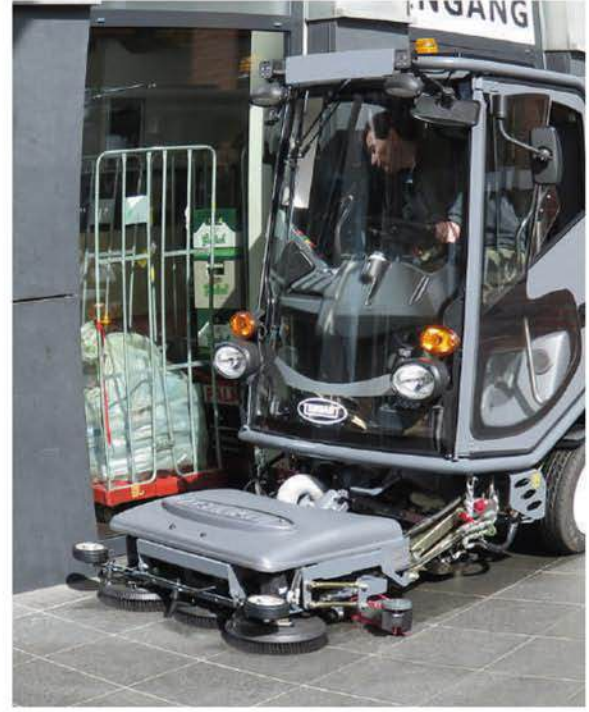

GREEN MACHINES

636

Çöp Avcısı.

636, sınıfına ve boyutlarına göre oldukça yüksek vakum gücü, 4 tekerlekten çekiş sistemi, komple paslanmaz çelik şasisi, kabini ve çöp haznesi ile en zorlu yol ve hava koşullarında bile, bu sınıfta daha önce sunulamayan bir güç ve dayanıklılık vaad ediyor.

1 Ton Taşıma
Kapasitesi ile Sınıfında
Rakipsiz

Paslanmaz Çelik Şasi,
Çöp Haznesi ve Kabin

Yol Yıkama ve
Yol Silme

GREEN MACHINES

TÜRKİYE TEK YETKİLİ DİSTRİBÜTÖRÜ

orion
çevre

OPSİYONEL EKİPMANLAR

Kar Küreme
Bıçağı