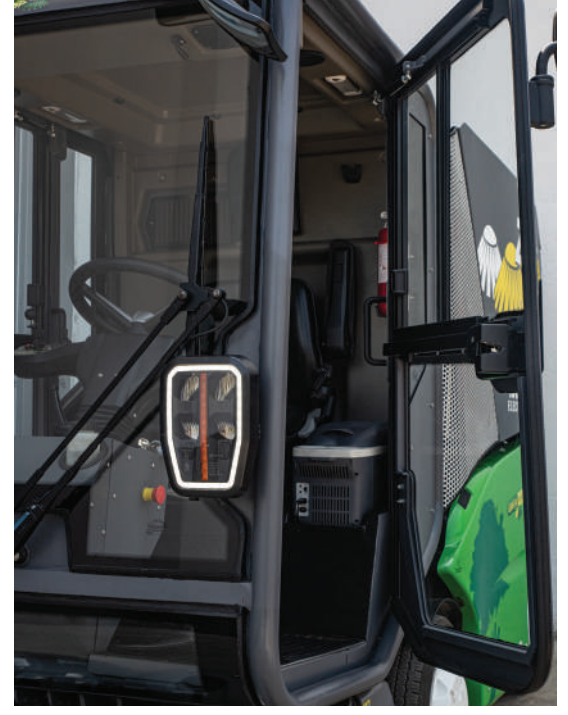

ELEKTRİKLİ
%100
ÇEVRE DOSTU

GREEN MACHINES™

500 ZE

%100 Elektrik %0 Emisyon.

Etrafımızdaki çevreye duyarlı araç sayısının hızla arttığı günümüzde, süpürme araçları da bu gelişime aynı hızla ayak uydurmaya çalışıyor. Daha az emisyon, daha az gürültü, daha az tüketim, hepimizin tercihleri hep bu yönde ilerliyor. Biz de size, artık tamamen elektrikli Green Machines 500 ZE'yi sunuyoruz. Evet, süpürme araçlarında yeni bir çağ başlıyor.

Daha fazla bilgi

1,5 m³ Brüt
Çöp Haznesi

Lityum İyon Akü
Teknolojisi ile 5 Yıl Full
Performans Garantisi

Sınıfındaki Dizel Araçlara
Göre Çok Düşük
İşletme Maliyetleri

Meydanlar, Yaya Yolları,
Parklar ve Sahil Şeritleri
için İdeal

GREEN MACHINES™

TÜRKİYE TEK YETKİLİ DİSTRİBÜTÖRÜ

orion
çevre

Hızlı Şarj Sistemi

Yüksek Basıncılı Yıkama Sistemi

Arka Kamera

Elektrik Motor Gücü	:	25 kW
Maksimum Hız	:	25 km/saat
Boş Ağırlık	:	1900 kg
Çöp Hazne Kapasitesi	:	1.5 m ³ Brüt
Maksimum Süpürme Geniřliđi	:	1950 mm
Bořaltma Yüksekliđi	:	1500 mm
Su Tankı	:	120 litre
Akü Tipi	:	Lityum İyon