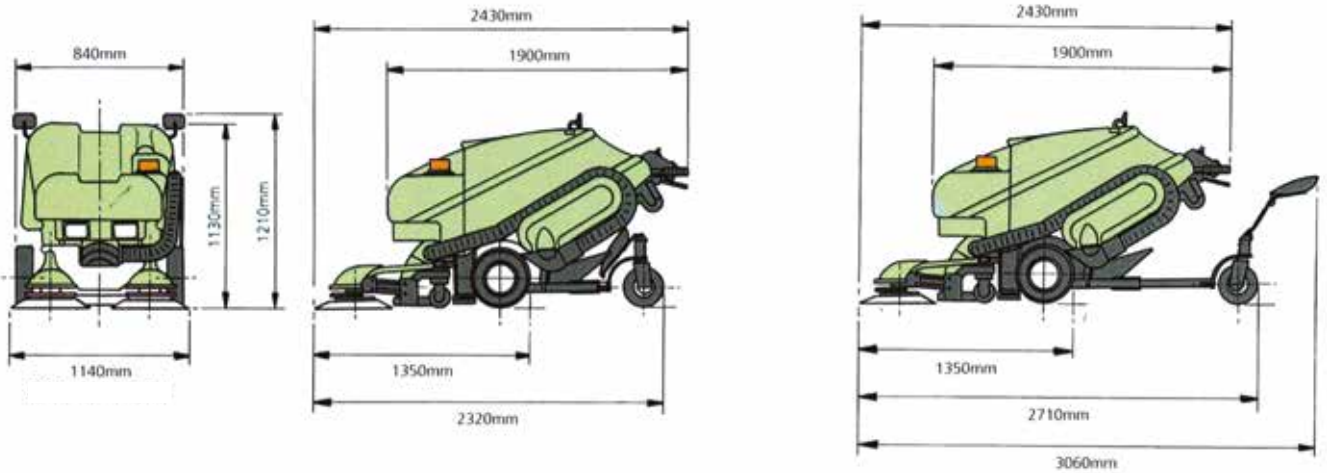

GM 2; küçük boyutları, fırçaları, etkili su püskürtme sistemi ve çekici görüntüsü ile büyük araçların giremediği yerlerde toz kaldırmadan, çevresine rahatsızlık vermeden keyifle kullanılan bir araç haline geliyor.

TEMİZLİĞİN ÇEKİCİ YÜZÜ

GREEN MACHINES GM 2

Motor	: 12 HP gücünde, 2 silindirli, su soğutmalı, Kubota 479 cc dizel motor
Yakıt Deposu	: 9,4 Litre
Transmisyon	: İleri/Geri hidrostatik tahrikli
Fan	: Keskin uçlarla kuvvetlendirilmiş 6 bıçaklı çelik emiş fanı
Çöp Toplama Hacmi	: 100 Litre atılabilir standart plastik çöp torbası
Fırçalar	: 430 mm çapında, dönüş hızları ayarlanabilir plastik fırçalar
Süpürme Genişliği	: 1140 mm
Su Tankı Hacmi	: 50 Litre
Yan Emiş Hortumu	: Kolay kullanılabilir, 2200 mm uzunluğunda, 100 mm genişliğinde
Elektrik Sistemi	: 16 amper alternatörlü, 40 amper saat ağır hizmet tipi akülü 12V